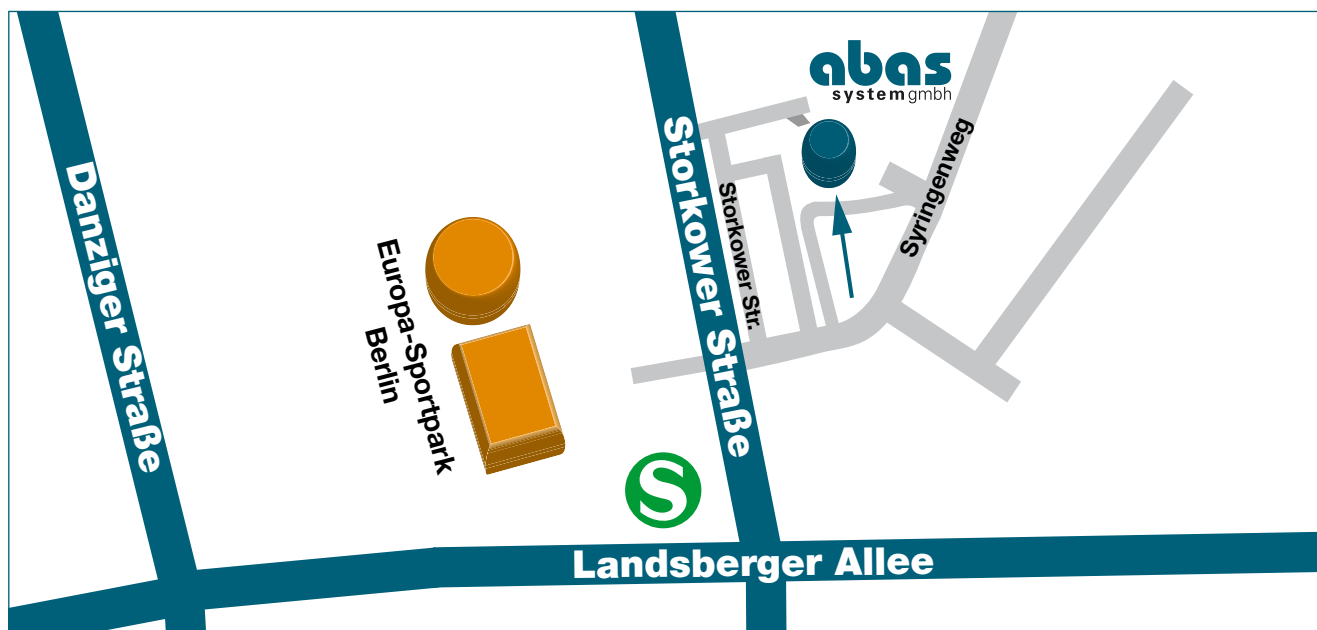

## Standort Berlin

### A2 aus Richtung Dreilinden

Sie fahren die Avus in Richtung Charlottenburg/Hamburg und Wedding/Tegel. Wenn Abzweig Hamburg/Tegel, dann weiter geradeaus über Seestraße, Osloer Straße, Bornholmer Straße, Wisbyer Straße, \* Ostseestraße, Michelangelostraße, dann Hauptstrasse rechts in die Kniprodestraße, an der zweiten Ampel links in die Storkower Straße biegen, nach ca. 300m an der Fußgänger Ampel nach links abbiegen Auf der rechten Seite kommt dann eine Auffahrt zum Büro- und Handelshaus. (nicht geradeaus in das Kaufland fahren) Sie haben Ihr Ziel erreicht. An der Schranke bitte klingeln. Es stehen Besucherparkplätze zur Verfügung.

### aus Richtung Pankow (A114)

Sie fahren auf dem Zubringer A 114 in Richtung City biegen dann links ab in die Ostseestraße weiter siehe oben ab dem \*

### aus Richtung Adlergestell

Sie fahren das Adlergestell Richtung City, immer auf der Hauptstraße bleibend. Dann sehen Sie auf der linken Seite die große Restaurierte Warschauer Brücke, dort biegen Sie nach Rechts, dann immer gerade aus bis zur Landsberger Alle, dort wieder Rechts abbiegen.